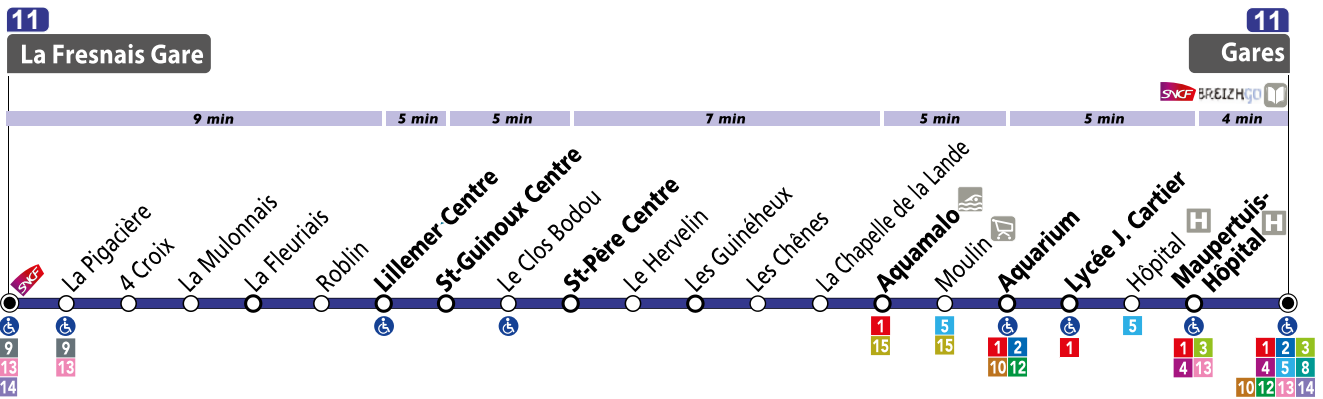

Astuces !

- La ligne 11 permet des correspondances avec le TER vers et en provenance de Rennes !
- Elle dessert le centre Aquamalo de façon systématique, et Moulin à certains horaires, pour se rendre au Centre Commercial de Saint-Jouan-des-Guéréts !
- Et de l'offre même le dimanche sur la ligne 11 !

Saint-Malo	Gares - Quai D	6:19
	Maupertuis-Hôpital	6:22
	Lycée Jacques Cartier	6:27
	Aquarium	6:28
Saint-Jouan-des-Guérets	Moulin	/
	Aquamalo	6:33
Saint-Père-Marc-en-Poulet	Saint-Père Centre	6:40
Saint-Guinoux	Saint-Guinoux Centre	6:45
Lillemer	Lillemer Centre	6:49
La Fresnais	La Fresnais Gare	6:58

Gare de La Fresnais	Départ ligne 13 vers Saint-Malo via Saint-Méloir	7:10
	Départ ligne 14 vers Saint-Malo via Saint-Benoît	7:05
	Départ TER vers Rennes	7:09

	8:10	9:10	13:10	14:25	17:01	18:01	19:01	-
	8:05	9:05	13:10	14:10	17:05	18:05	19:05	-
	8:09	-	-	-	17:11	18:11	-	-

Les horaires SNCF sont donnés à titre indicatif et à vérifier auprès de la SNCF

La Fresnais < > Lillemer < > Saint-Guinoux < > Saint-Père-Marc-en-Poulet < >
 Aquamalo < > Aquarium < > Hôpital < > Gares