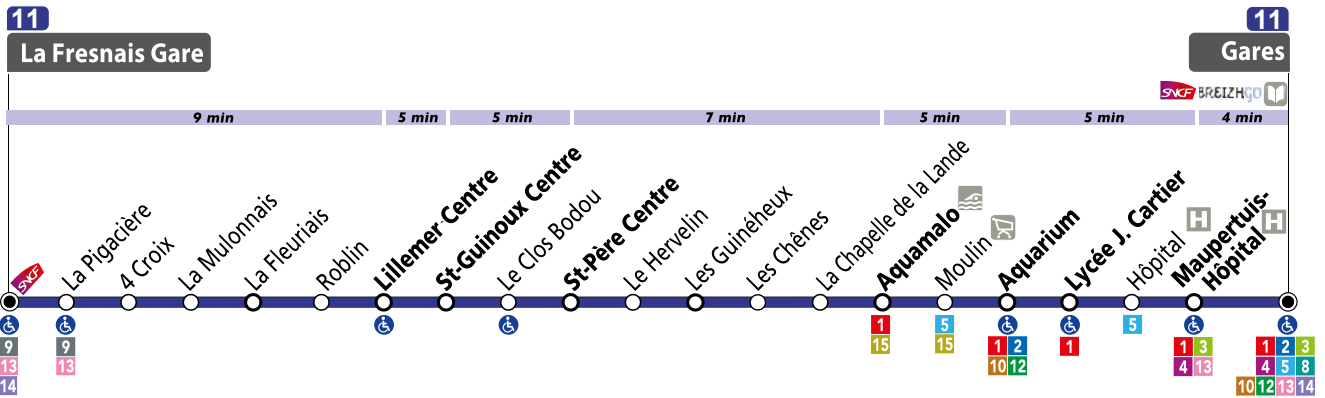

Mode d'emploi

11 LIGNE

11 LIGNE

La Fresnais

Lillemer / Saint-Guinoux / Saint-Père-Marc-En-Poulet /
AquaMalo / Aquarium / Hôpital / **Gares**

	DÉPART LA FRESNAIS GARE 7 h - 8 h 05 - 9 h 05 - 13 h 10 - 14 h 10 17 h 01 - 18 h 01 - 19 h 01 SAMEDI : 7 h 25 - 8 h 35 - 13 h 10 - 17 h 25 18 h 25 DIMANCHE : 11 h 02 - 18 h - 19 h 35
	DÉPART GARES 6 h 19 - 7 h 19 - 8 h 15 - 12 h 25 - 13 h 25 16 h 15 - 17 h 15 - 18 h 15 - 19 h 15 SAMEDI : 7 h 50 - 12 h 25 - 16 h 40 - 17 h 40 - 18 h 40 DIMANCHE : 10 h 18 - 17 h 20 - 18 h 48

Principaux points de correspondances

- Aquarium 1
- Aquarium / Cézembre 1 2
- Maupertuis – Hôpital 1 3 4 5 10 12 13
- Gares toutes les lignes sauf | 6 | 7 | 9 | et | 15 |

Lieux majeurs desservis

Quartiers et communes : Plerguer, La-Ville-es-Nonais, Saint-Suliac, Saint-Père-Marc-en-Poulet, Balue, Marne, Gare

Astuces !

- La ligne 11 permet des correspondances avec le TER vers et en provenance de Rennes !
- Elle dessert le centre Aquamalo de façon systématique, et Moulin à certains horaires, pour se rendre au Centre Commercial de Saint-Jouan-des-Guéréts !
- Et de l'offre même le dimanche sur la ligne 11 !

11 LIGNE

La Fresnais < > Lillemer < > Saint-Guinoux < > Saint-Père-Marc-en-Poulet < >
Aquamalo < > Aquarium < > Hôpital < > Gares

du LUNDI au VENDREDI

Gare de La Fresnais	Arrivée ligne 13 de Saint-Malo via Saint-Méloir	-
	Arrivée ligne 14 de Saint-Malo via Saint-Benoît	-
	Arrivée TER de Rennes	-