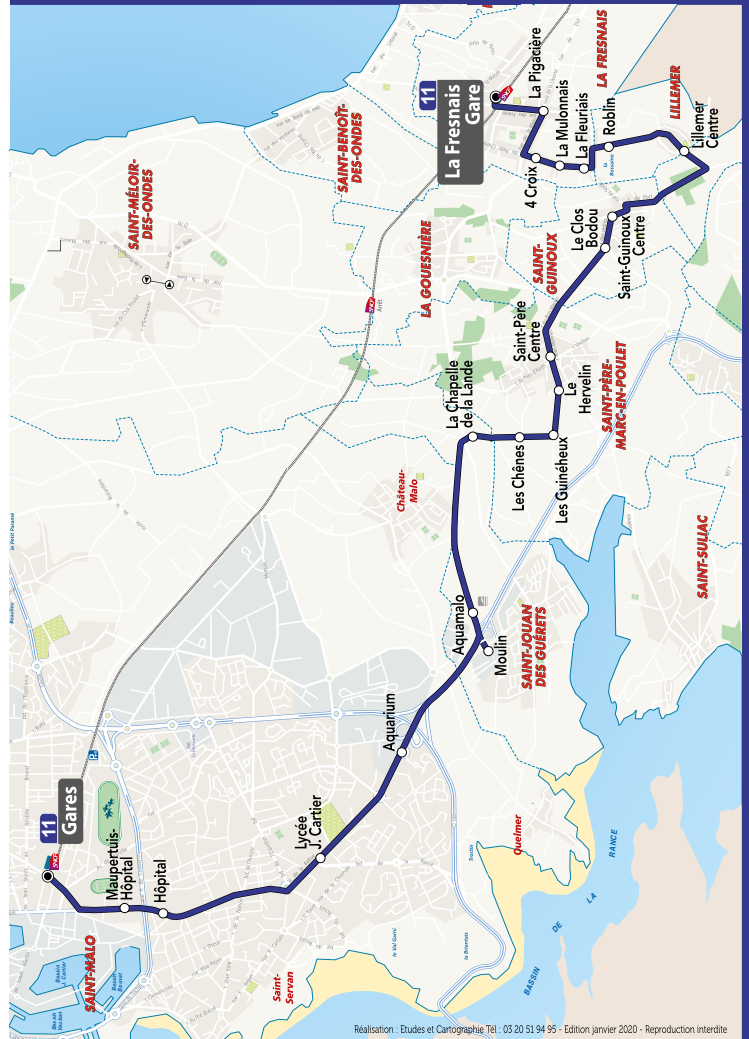

Mode d'emploi

11 LIGNE

11 LIGNE

La Fresnais

Lillemer / Saint-Guinoux / Saint-Père-Marc-En-Poulet /
AquaMalo / Aquarium / Hôpital / **Gares**

	DÉPART LA FRESNAIS GARE 7 h - 8 h 05 - 9 h 05 - 13 h 10 - 14 h 10 17 h 01 - 18 h 01 - 19 h 01 SAMEDI : 7 h 25 - 8 h 35 - 13 h 10 - 17 h 25 18 h 25 DIMANCHE : 11 h 02 - 18 h - 19 h 35
	DÉPART GARES 6 h 19 - 7 h 19 - 8 h 15 - 12 h 25 - 13 h 25 16 h 15 - 17 h 15 - 18 h 15 - 19 h 15 SAMEDI : 7 h 50 - 12 h 25 - 16 h 40 - 17 h 40 - 18 h 40 DIMANCHE : 10 h 18 - 17 h 20 - 18 h 48

Principaux points de correspondances

- Aquarium 1
- Aquarium / Cézembre 1 2
- Maupertuis – Hôpital 1 3 4 5 10 12 13
- Gares toutes les lignes sauf | 6 | 7 | 9 | et | 15 |

Lieux majeurs desservis

Quartiers et communes : Plerguer, La-Ville-es-Nonais, Saint-Suliac, Saint-Père-Marc-en-Poulet, Balue, Marne, Gare

Pôles générateurs : Gare SNCF de Plerguer, Gare SNCF de Saint-Malo, Aquarium, Hôpital, Médiathèque La Grande Passerelle, Cinéma Le Vauban 2

Etablissements scolaires / Enseignement supérieur : Lycées Jacques Cartier et Maupertuis

Astuces !

- La ligne 11 permet des correspondances avec le TER vers et en provenance de Rennes !
- Elle dessert le centre Aquamalo de façon systématique, et Moulin à certains horaires, pour se rendre au Centre Commercial de Saint-Jouan-des-Guéréts !
- Et de l'offre même le dimanche sur la ligne 11 !