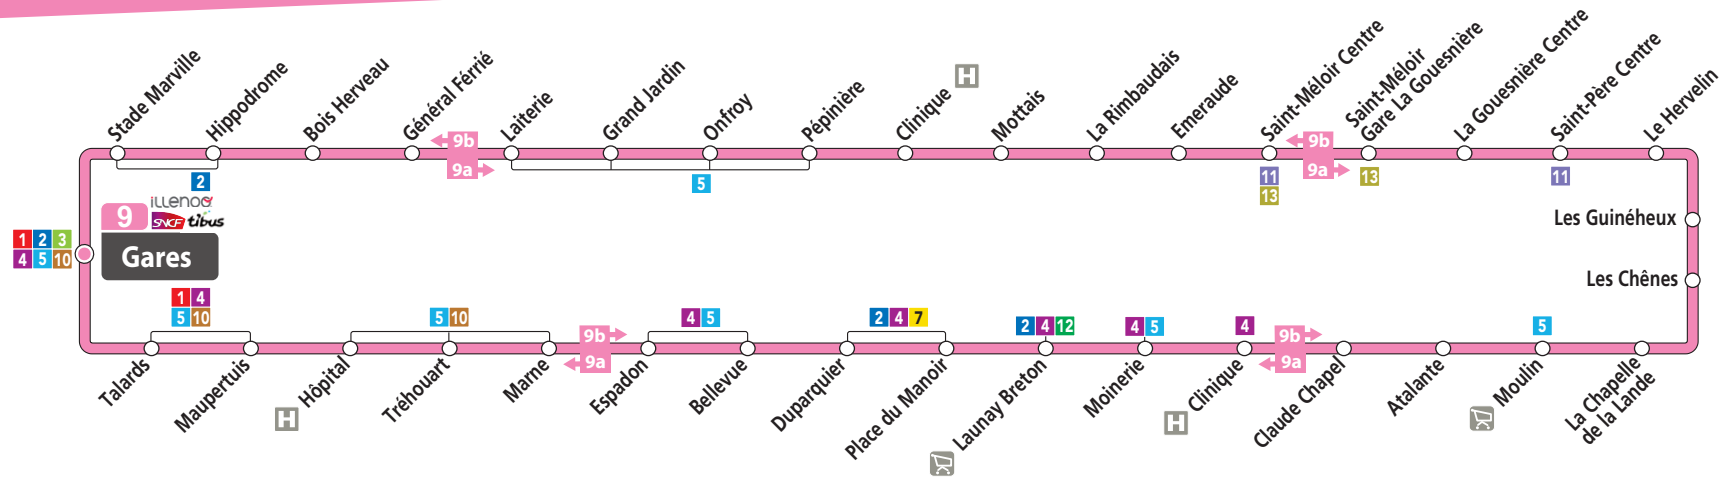

## Lieux majeurs desservis

**Quartiers de Saint-Malo et communes :** Gare, ZI Sud, Saint-Méloir-des-Ondes, La Gouesnière, Saint-Père-Marc-en-Poulet, Saint-Jouan-des-Guérets, La Madeleine, Place du Manoir, Bellevue, Mame, Gare

**Pôles générateurs :** Gare SNCF, Hôpital, Zone d'emplois ZI Sud, Pôle emploi, Clinique, Zone commerciale de la Grassinai, ZAC Atalante, Centre Commercial La Madeleine et Saint-Jouan-des-Guérets

**Etablissements scolaires :** Collège Moka, Maupertuis et Jacques Cartier

du LUNDI  
au SAMEDI

Saint-Malo

● Gares	-	7:50	8:50
○ Bois Herveau	-	7:54	8:55
○ Onfroy	-	7:58	8:59
Saint-Méloir-des-Ondes			
○ La Rimbaudais	-	8:04	9:05
○ Saint-Méloir Centre	-	8:07	9:08
○ St Méloir - Gare La Gouesnière	7:02	8:10	9:11
La Gouesnière			
○ La Gouesnière Centre	7:05	8:13	9:14
Saint-Père-Marc-en-Poulet			
○ Saint-Père Centre	7:11	8:19	9:20
Saint-Jouan-des-Guéréts			
○ La Chapelle de la Lande	7:18	8:25	9:26
○ Moulin	7:22	8:29	9:30
Saint-Malo			
○ Clinique	7:28	8:35	9:36
○ Bellevue	7:33	8:41	9:41
○ Maupertuis	7:38	8:47	9:46
● Gares	7:42	8:51	9:50

du LUNDI  
au SAMEDI

Saint-Malo

● Gares	-	7:35	10:05
○ Maupertuis	-	7:39	10:08
○ Bellevue	-	7:44	10:13
○ Clinique	-	7:49	10:18
Saint-Jouan-des-Guérets			
○ Moulin	-	7:55	10:24
○ La Chapelle de la Lande	-	7:59	10:28
Saint-Père-Marc-en-Poulet			
○ Saint-Père Centre	-	8:05	10:34
La Gouesnière			
○ La Gouesnière Centre	-	8:11	10:40
Saint-Méloir-des-Ondes			
○ St Méloir - Gare La Gouesnière	-	8:14	10:43
○ Saint-Méloir Centre	7:18	8:17	10:46
○ La Rimbaudais	7:21	8:20	10:49
Saint-Malo			
○ Onfroy	7:27	8:26	10:55
○ Bois Herveau	7:31	8:30	10:59
● Gares	7:35	8:35	11:03