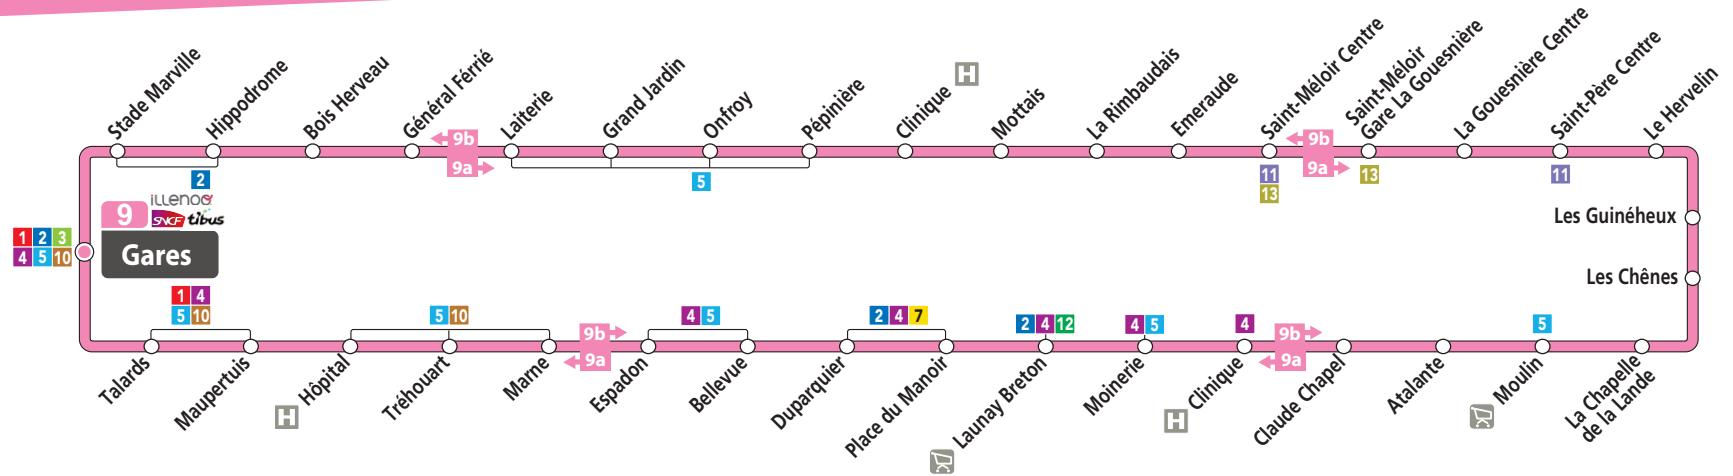

## Lieux majeurs desservis

**Quartiers de Saint-Malo et communes :** Gare, ZI Sud, Saint-Méloir-des-Ondes, La Gouesnière, Saint-Père-Marc-en-Poulet, Saint-Jouan-des-Guérets, La Madeleine, Place du Manoir, Bellevue, Mame, Gare

**Pôles générateurs :** Gare SNCF, Hôpital, Zone d'emplois ZI Sud, Pôle emploi, Clinique, Zone commerciale de la Grassinai, ZAC Atalante, Centre Commercial La Madeleine et Saint-Jouan-des-Guérets

**Etablissements scolaires :** Collège Moka, Maupertuis et Jacques Cartier

du LUNDI  
au SAMEDI

Saint-Malo

● Gares	-	7:50	8:50
○ Bois Herveau	-	7:54	8:55
○ Onfroy	-	7:58	8:59
Saint-Méloir-des-Ondes			
○ La Rimbaudais	-	8:04	9:05
○ Saint-Méloir Centre	-	8:07	9:08
○ St Méloir - Gare La Gouesnière	7:02	8:10	9:11
La Gouesnière			
○ La Gouesnière Centre	7:05	8:13	9:14
Saint-Père-Marc-en-Poulet			
○ Saint-Père Centre	7:11	8:19	9:20
Saint-Jouan-des-Guéréts			
○ La Chapelle de la Lande	7:18	8:25	9:26
○ Moulin	7:22	8:29	9:30
Saint-Malo			
○ Clinique	7:28	8:35	9:36
○ Bellevue	7:33	8:41	9:41
○ Maupertuis	7:38	8:47	9:46
● Gares	7:42	8:51	9:50

du LUNDI  
au SAMEDI

Saint-Malo

● Gares	-	7:35	10:05
○ Maupertuis	-	7:39	10:08
○ Bellevue	-	7:44	10:13
○ Clinique	-	7:49	10:18
Saint-Jouan-des-Guérets			
○ Moulin	-	7:55	10:24
○ La Chapelle de la Lande	-	7:59	10:28
Saint-Père-Marc-en-Poulet			
○ Saint-Père Centre	-	8:05	10:34
La Gouesnière			
○ La Gouesnière Centre	-	8:11	10:40
Saint-Méloir-des-Ondes			
○ St Méloir - Gare La Gouesnière	-	8:14	10:43
○ Saint-Méloir Centre	7:18	8:17	10:46
○ La Rimbaudais	7:21	8:20	10:49
Saint-Malo			
○ Onfroy	7:27	8:26	10:55
○ Bois Herveau	7:31	8:30	10:59
● Gares	7:35	8:35	11:03