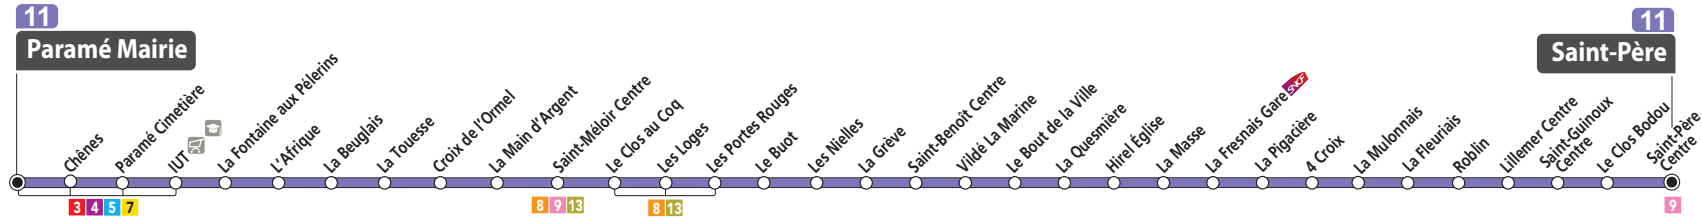

Bon à savoir

La ligne 11 permet des correspondances systématiques au niveau de Saint-Père-Marc-en-Poulet Centre avec la ligne 9, avec un temps d'attente minimum

A Saint-Malo, elle offre des connexions en particulier avec la ligne 3 à Paramé Mairie

Caractéristiques

3 courses le matin dans chaque sens, des retours le midi, et un passage toutes les 30 minutes le soir, du lundi au samedi

Fonctionnement de 7h à 19h30

Lieux majeurs desservis

Quartiers de Saint-Malo et communes : Saint-Père-Marc-en-Poulet, Saint-Guinoux, Lillemer, La Fresnais, Hirel, Saint-Benoit-des-Ondes, Saint-Méloir-des-Ondes, Paramé

Pôles générateurs : Centre Commercial Grand Mât, Gare SNCF Saint-Méloir La Gouesnière

Etablissements scolaires : Collèges Duguay Trouin et Choisy

Desserte des établissements scolaires

En complément de la ligne 11, des services scolaires sont proposés aux élèves.

Détail des horaires et des services disponible sur le site internet ou au guichet Gare TGV.

du LUNDI
au SAMEDI

Saint-Père-Marc-en-Poulet	○ Saint-Père Centre	-	-	8:44	-	13:02	17:25	17:55	18:32	18:55	19:45
Saint-Guinoux	○ Saint-Guinoux Centre	-	-	8:49	-	13:07	17:30	18:00	18:37	19:00	19:50
Lillemer	○ Lillemer Centre	-	-	8:53	-	13:11	17:34	18:04	18:41	19:04	19:54
La Fresnais	○ La Fresnais Gare	7:02	8:02	9:02	12:54	13:20	17:43	18:13	18:50	19:13	20:03
Hirel	○ Hirel Eglise	7:11	8:11	9:11	13:03	-	17:52	18:22	18:59	19:22	20:12
Saint-Benoit-des-Ondes	○ Saint-Benoit Centre	7:17	8:18	9:18	13:10	-	17:59	18:29	19:06	-	-
Saint-Méloir-des-Ondes	○ Les Portes Rouges	7:23	8:24	9:24	13:16	-	18:05	18:35	19:12	-	-
	○ Saint-Méloir Centre	7:27	8:28	9:28	13:20	-	18:09	18:39	19:16	-	-
	○ Croix de l'Ormel	7:29	8:30	9:30	13:22	-	18:11	18:41	19:18	-	-
Saint-Malo	○ IUT	7:36	8:37	9:37	13:29	-	18:18	18:48	19:23	-	-
	○ Paramé Mairie	7:39	8:40	9:40	13:32	-	18:21	18:51	19:26	-	-