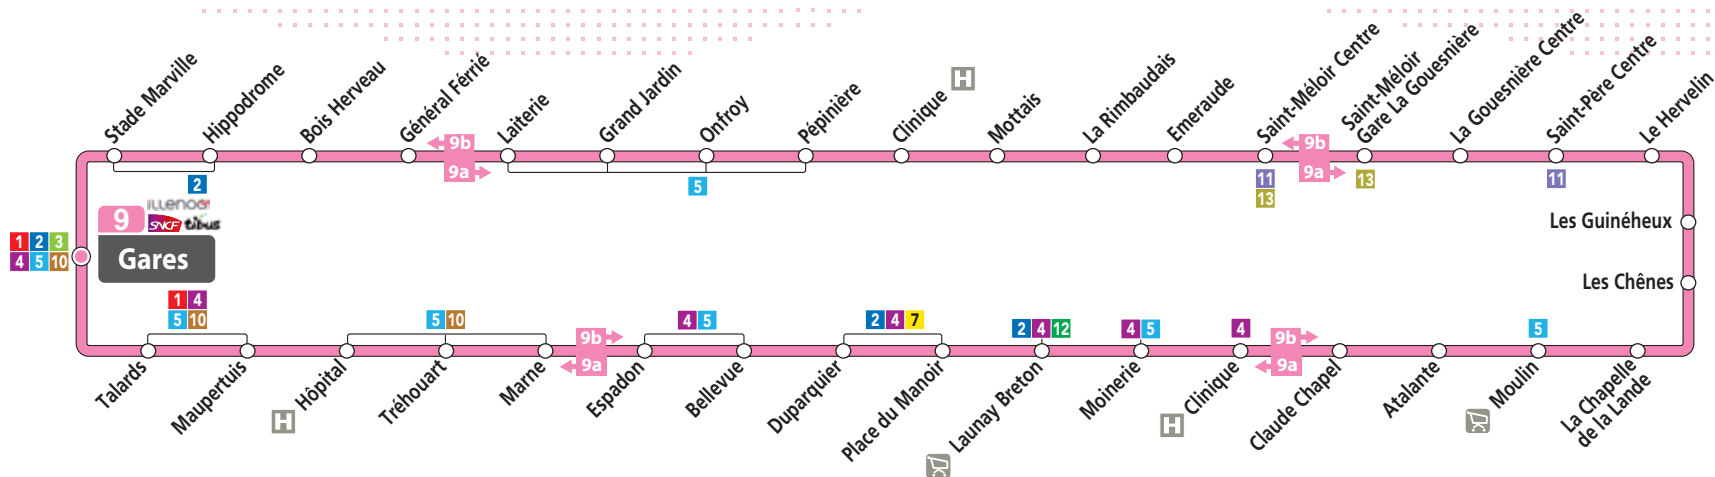

## Lieux majeurs desservis

**Quartiers de Saint-Malo et communes :** Gare, ZI Sud, Saint-Méloir-des-Ondes, La Gouesnière, Saint-Père-Marc-en-Poulet, Saint-Jouan-des-Guérets, La Madeleine, Place du Manoir, Bellevue, Marne, Gare

**Pôles générateurs :** Gare SNCF, Hôpital, Zone d'emplois ZI Sud, Pôle emploi, Clinique, Zone commerciale de la Grassinai, ZAC Atalante, Centre Commercial La Madeleine et Saint-Jouan-des-Guérets

**Etablissements scolaires :** Collège Moka, Maupertuis et Jacques Cartier

du LUNDI  
au SAMEDI

Saint-Malo

● Gares	-	7:50	8:50
○ Bois Herveau	-	7:54	8:55
○ Onfroy	-	7:58	8:59
Saint-Méloir-des-Ondes			
○ La Rimbaudais	-	8:04	9:05
○ Saint-Méloir Centre	-	8:07	9:08
○ St Méloir - Gare La Gouesnière	7:02	8:10	9:11
La Gouesnière			
○ La Gouesnière Centre	7:05	8:13	9:14
Saint-Père-Marc-en-Poulet			
○ Saint-Père Centre	7:11	8:19	9:20
Saint-Jouan-des-Guérets			
○ La Chapelle de la Lande	7:18	8:25	9:26
○ Moulin	7:22	8:29	9:30
Saint-Malo			
○ Clinique	7:28	8:35	9:36
○ Bellevue	7:33	8:41	9:41
○ Maupertuis	7:38	8:47	9:46
● Gares	7:42	8:51	9:50

du LUNDI  
au SAMEDI

Saint-Malo

● Gares	-	7:35	10:05
○ Maupertuis	-	7:39	10:08
○ Bellevue	-	7:44	10:13
○ Clinique	-	7:49	10:18
Saint-Jouan-des-Guérêts			
○ Moulin	-	7:55	10:24
○ La Chapelle de la Lande	-	7:59	10:28
Saint-Père-Marc-en-Poulet			
○ Saint-Père Centre	-	8:05	10:34
La Gouesnière			
○ La Gouesnière Centre	-	8:11	10:40
Saint-Méloir-des-Ondes			
○ St Méloir - Gare La Gouesnière	-	8:14	10:43
○ Saint-Méloir Centre	7:18	8:17	10:46
○ La Rimbaudais	7:21	8:20	10:49
Saint-Malo			
○ Onfroy	7:27	8:26	10:55
○ Bois Herveau	7:31	8:30	10:59
● Gares	7:35	8:35	11:03