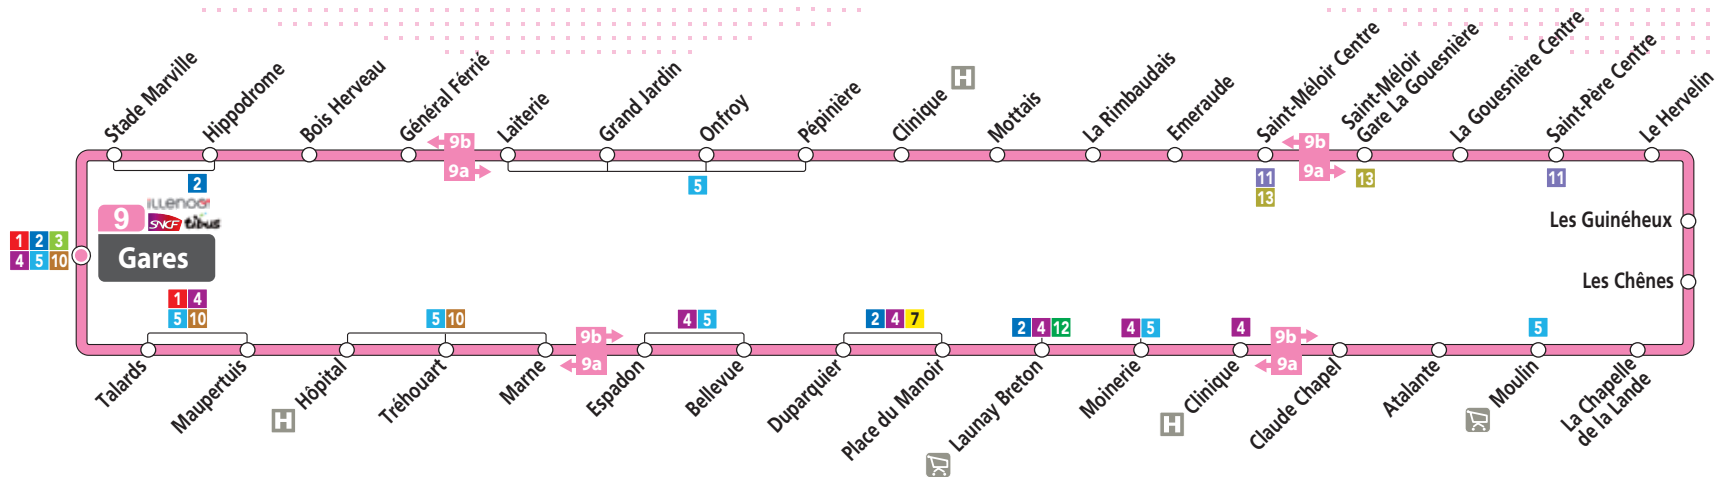

## Lieux majeurs desservis

**Quartiers de Saint-Malo et communes :** Gare, ZI Sud, Saint-Méloir-des-Ondes, La Gouesnière, Saint-Père-Marc-en-Poulet, Saint-Jouan-des-Guérets, La Madeleine, Place du Manoir, Bellevue, Marne, Gare

**Pôles générateurs :** Gare SNCF, Hôpital, Zone d'emplois ZI Sud, Pôle emploi, Clinique, Zone commerciale de la Grassinai, ZAC Atalante, Centre Commercial La Madeleine et Saint-Jouan-des-Guérets

**Etablissements scolaires :** Collège Moka, Maupertuis et Jacques Cartier

du LUNDI  
au SAMEDI

Saint-Malo

● Gares	-	7:50	8:50
○ Bois Herveau	-	7:54	8:55
○ Onfroy	-	7:58	8:59
Saint-Méloir-des-Ondes			
○ La Rimbaudais	-	8:04	9:05
○ Saint-Méloir Centre	-	8:07	9:08
○ St Méloir - Gare La Gouesnière	7:02	8:10	9:11
La Gouesnière			
○ La Gouesnière Centre	7:05	8:13	9:14
Saint-Père-Marc-en-Poulet			
○ Saint-Père Centre	7:11	8:19	9:20
Saint-Jouan-des-Guérets			
○ La Chapelle de la Lande	7:18	8:25	9:26
○ Moulin	7:22	8:29	9:30
Saint-Malo			
○ Clinique	7:28	8:35	9:36
○ Bellevue	7:33	8:41	9:41
○ Maupertuis	7:38	8:47	9:46
● Gares	7:42	8:51	9:50

du LUNDI  
au SAMEDI

Saint-Malo

● Gares	-	7:35	10:05
○ Maupertuis	-	7:39	10:08
○ Bellevue	-	7:44	10:13
○ Clinique	-	7:49	10:18
Saint-Jouan-des-Guérêts			
○ Moulin	-	7:55	10:24
○ La Chapelle de la Lande	-	7:59	10:28
Saint-Père-Marc-en-Poulet			
○ Saint-Père Centre	-	8:05	10:34
La Gouesnière			
○ La Gouesnière Centre	-	8:11	10:40
Saint-Méloir-des-Ondes			
○ St Méloir - Gare La Gouesnière	-	8:14	10:43
○ Saint-Méloir Centre	7:18	8:17	10:46
○ La Rimbaudais	7:21	8:20	10:49
Saint-Malo			
○ Onfroy	7:27	8:26	10:55
○ Bois Herveau	7:31	8:30	10:59
● Gares	7:35	8:35	11:03